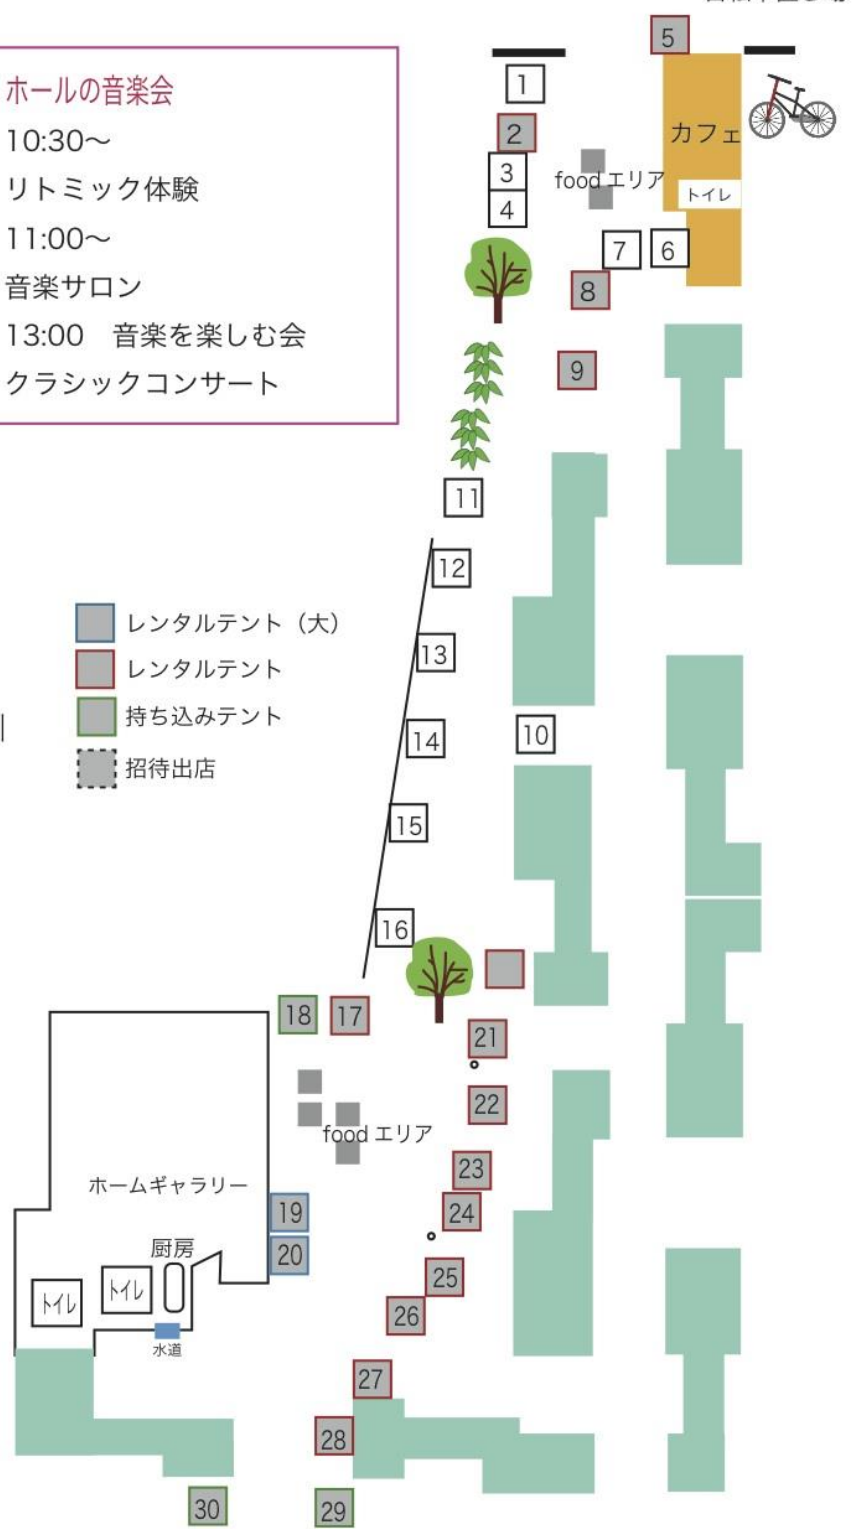

# ステッチ マルシェ

当日は けがや事故のないように十分ご注意ください。  
楽しい 一日を過ごしましょう。

玉川上水遊歩道

自転車置き場

- 1 「K.house」 浅見 (アクセサリ) 立川
- 2 「WADA WORKS」 和田 (植物寄せ植え) 立川
- 3 「手作りよっちゃん」 須永 (布草履) 立川
- 4 「はじめの二歩」 斉藤 (スエード小物) 立川
- 5 「黒猫探偵社」 松岡 (靴下) 立川
- 6 「着物リメイク輝」 林 (着物リメイク) 瑞穂
- 7 「Giselle」 小野 (ペイント雑貨) 武蔵村山
- 8 「Kun」 長倉 (焼き菓子) 武蔵村山
- 9 松下 (パステル画) 立川
- 10 「オーナーの野菜」 立川
- 11 「絵本 208」 山村 (読みきかせ) 立川
- 12 「はな工房」 山村 (多肉植物) 立川
- 13 「野いちご」 野田 (いちごストラップ) 立川
- 14 「Le Mani della Nonna」 井上 (ブックカバー) 立川
- 15 「Bebe Succulent acia」 中島 (多肉植物) 立川
- 16 「atelier priere」 渡部 (絵画) 立川
- 17 「De sava」 渡辺 (ドライフラワー) 武蔵村山
- 18 「さんきゅうハウス」 高木 (コーヒー) 立川
- 19 「おし花」 保村 (お弁当) 立川
- 20 「日々うふふ」 杉山 (染色作品) 昭島
- 21 「rhino」 吉住 (あみぐるみ) 小平
- 22 「Heart♡Marche」 武田 (メドゥブ) 昭島
- 23 「JAM&J-PLAM」 若尾 (わんちゃんの洋服) 日野
- 24 「Le Lien Candle」 (岩岡) 東大和
- 25 「ハーブ&ハーブ」 高瀬 (ハーブWS) 国分寺
- 26 「草木染めK」 加藤 (草木染めストール) 所沢
- 27 「チヂミの店」 韓 (キムチ チヂミ) 立川
- 28 「あとリエトントン」 中島 (革製品) 東大和
- 29 「貼るピアス HALPIS」 (貼るピアス) 三浦
- 30 「chocoiate hunter」 高橋 (ヘアゴム) 立川

ホールの音楽会  
 10:30～  
 リトミック体験  
 11:00～  
 音楽サロン  
 13:00 音楽を楽しむ会  
 クラシックコンサート

搬入口  
 お客さま用駐車場  
 黄色いラインの8台

- ゴミは御持ち帰り下さい。
- お客様専用駐車場が他にもありますので  
 駐車場係にお問い合わせください。