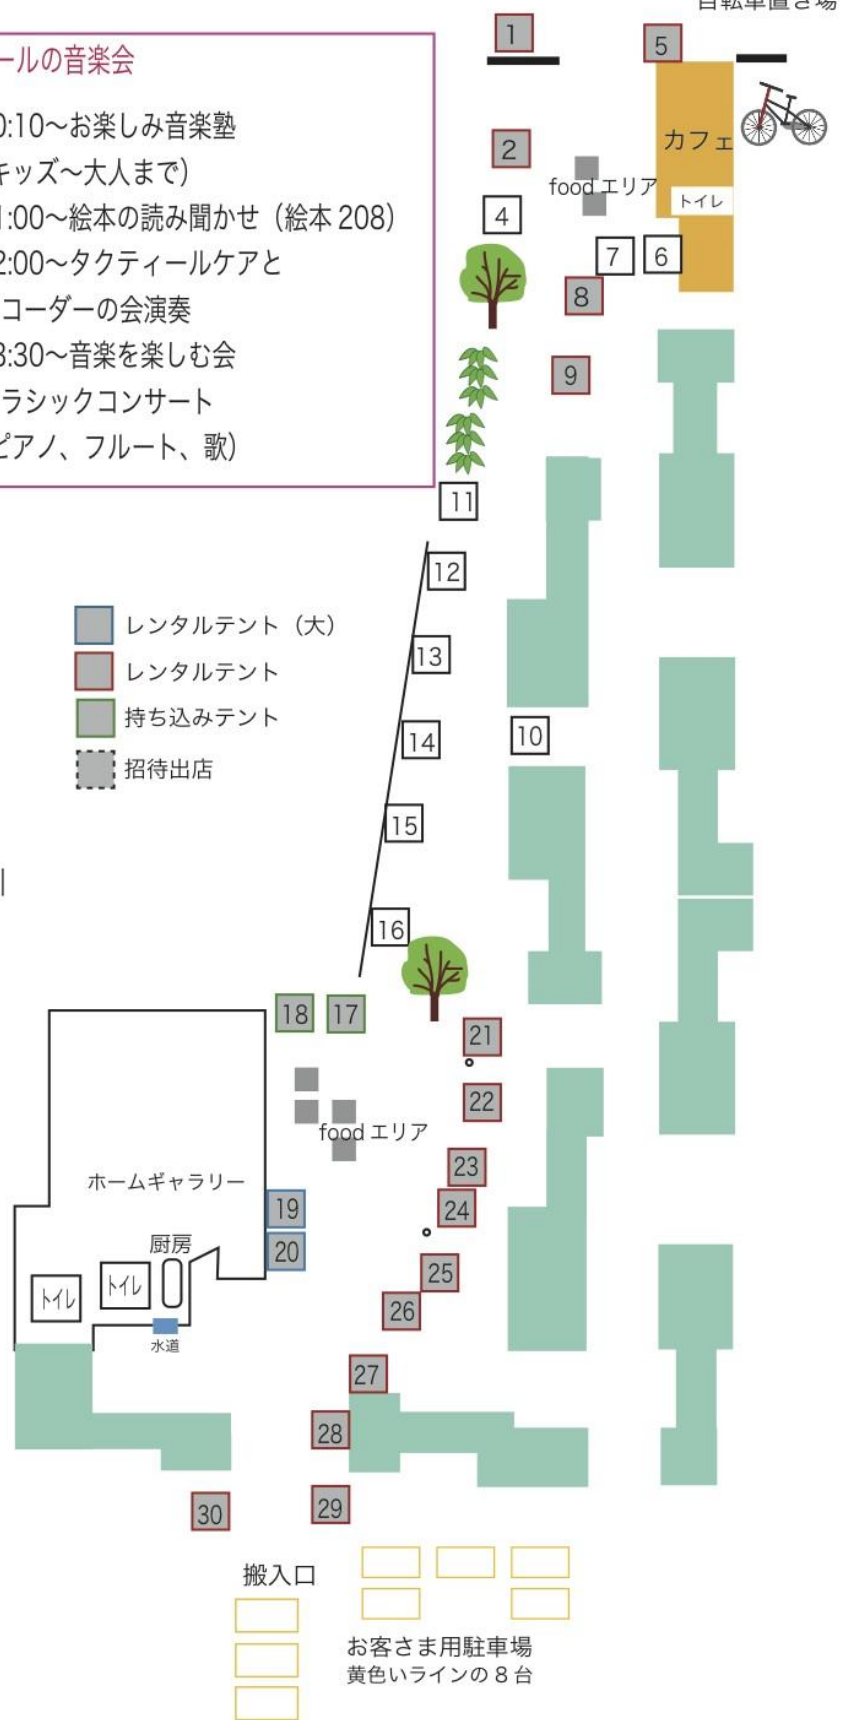

# ステッチ マルシェ

2023年11月25日

当日は けがや事故のないように十分ご注意ください。  
楽しい 一日を過ごしましょう。

## 玉川上水遊歩道

自転車置き場

マスクの着用と手指消毒をしてからの  
入場を できるだけお願い致します。

### ホールの音楽会

- 10:10~お楽しみ音楽塾  
(キッズ~大人まで)
- 11:00~絵本の読み聞かせ(絵本 208)
- 12:00~タクティールケアと  
リコーダーの会演奏
- 13:30~音楽を楽しむ会  
クラシックコンサート  
(ピアノ、フルート、歌)

- 1 「小さな美術館たまご」 保阪  
(布絵作品・ハーブ演奏) 立川
- 2 「ho- to- fu-」 石井 (子供服) 立川
- 4 「はじめの二歩」 斉藤 (スエード小物) 立川
- 5 「黒猫探偵社」 松岡 (Tシャツ) 立川
- 6 「着物リメイク輝」 林 (着物リメイク) 瑞穂
- 7 「Giselle」 小野 (ペイント雑貨) 武蔵村山
- 8 「Kun」 長倉 (焼き菓子) 武蔵村山
- 9 「チクチクべちゃくちゃの会」 指田 (布小物) 立川
- 10 「オーナーの野菜」 立川
- 11 「くがちゃんとなかまたち」 五十嵐 (皮バッグ) 小平
- 12 「mio gatto」 竈坂 (天然石アクセサリー) 立川
- 13 「野いちご」 野田 (いちごストラップ) 立川
- 14 「Le Mani della Nonna」 井上 (ブックカバー) 立川
- 15 「はな工房」 山村 (多肉植物) 立川
- 16 「atelier priere」 渡部 (絵画) 立川
- 17 「WORKS」 真島 (木工 皮作品) 武蔵村山
- 18 「さんきゅうハウス」 高木 (コーヒー) 立川
- 19 「くるみ&メルシーあき」 (貼るピアス) 三浦
- 20 「カフェステッチ」 (すいとん) 立川
- 21 「rhino」 吉住 (あみぐるみ) 小平
- 22 「Heart♡Marche」 武田 (メドゥプ) 昭島
- 23 「ROTE ROSE みなかみ」 薄井 (サンキャッチャー)  
あきる野
- 24 「Le Lien Candle」 (岩岡) 東大和
- 25 「ハーブ&ハーブ」 高瀬 (ハーブWS) 国分寺
- 26 「草木染めK」 加藤 (草木染めストール) 所沢
- 27 「チヂミの店」 韓 (キムチ チヂミ) 立川
- 28 「あとリエトントン」 中島 (革製品) 東大和
- 29 「De sava」 渡辺 (ドライフラワー) 武蔵村山
- 30 「Happiness」 望月 (マクラメプレスレット) 立川

-  レンタルテント (大)
-  レンタルテント
-  持ち込みテント
-  招待出店

搬入口

お客さま用駐車場  
黄色いラインの8台

- ゴミは御持ち帰り下さい。
- お客様専用駐車場が他にもありますので  
駐車場係にお問い合わせください。